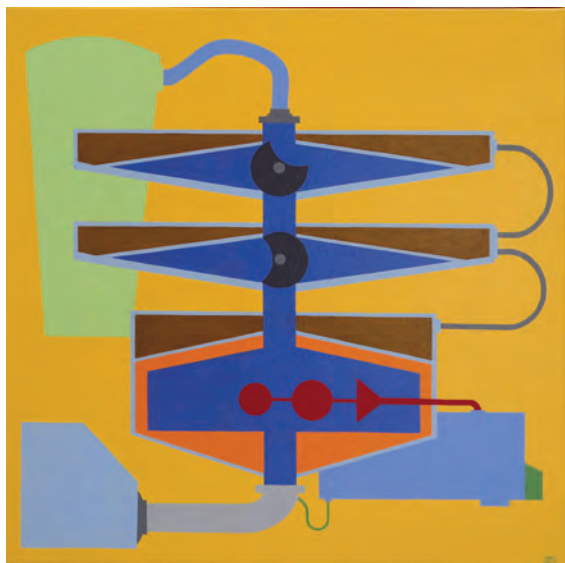

kr. 20.000

30. UT.1. Skulptur.

kr. 8.000

Claus Mydtskov Maskine nr. 78.

Tine Sundberg Familieanliggende 3 nr. 111.

Anna Fuglsang Houkjær Mit navn er karneval nr. 56.

Ditlev, Anne Sofie Vang

Grenå