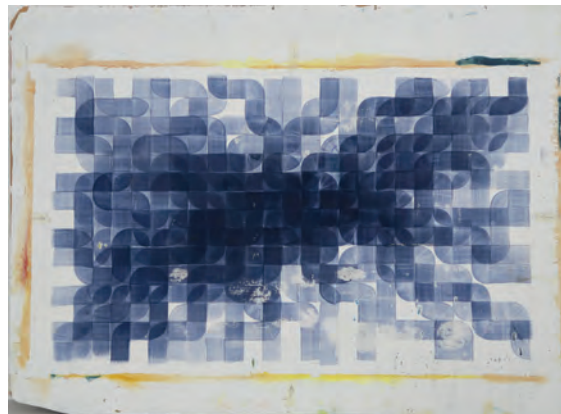

Uhlmann, Benny

København Ø

bennyuhlmann@outlook.dk

120. In-betweeners. Maleri

kr. 7.800

Vad, Birgitte

Askeby

B_vad@yahoo.dk115

121. Stay in it. Maleri.

kr. 12.500

Walentynowicz, Janusz

Skagen

walentin@mac.com

122. Proessor. Skulptur.

kr. 130.000

123. On- off. Skulptur.

kr. 70.000

124. Ultima. Skulptur.

kr. 140.000

Ulla Rasmussen Uden titel nr. 1 nr. 97.