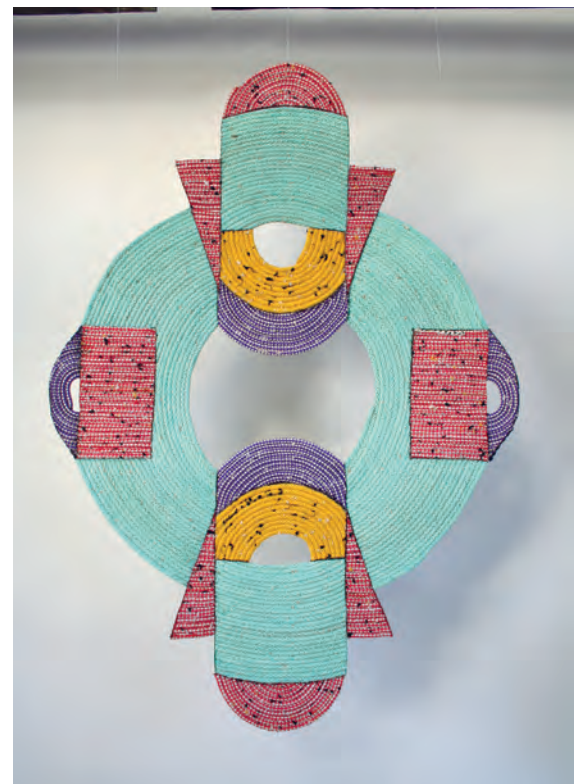

Tina Borum Happy rings nr. 16.