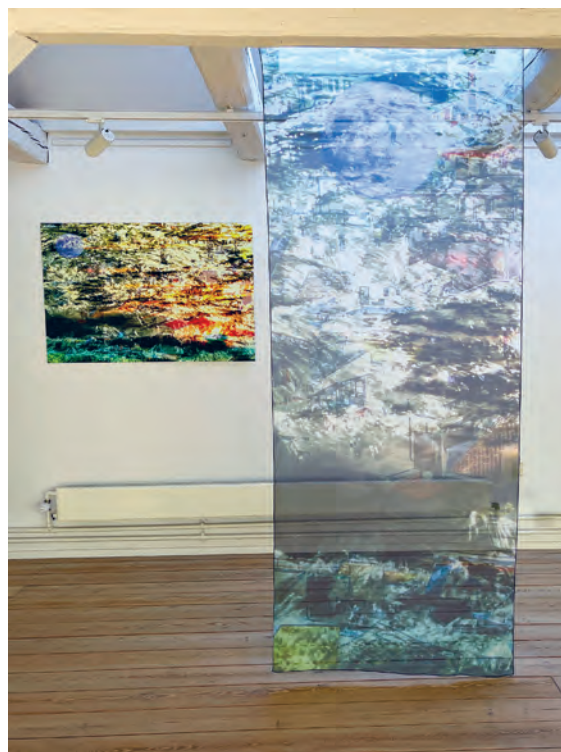

kr. 4.000

kr. 4.000

kr. 4.000

Else Frøsig Farvel nr. 39.

Charlotte Skaaning Portræt I nr. 105.

Eva Hvelplund Blue Moon Rising nr. 57 og 58.

Hansen, Anette Bruun

Skørping